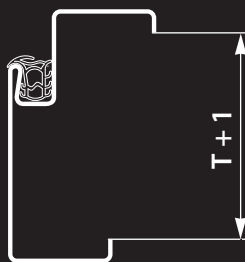

**Zárubně pro porobeton - typ YHt,
s těsněním, s pevnými závěsy**

Řez zárubňového profilu YHt

T = 100, 150 mm