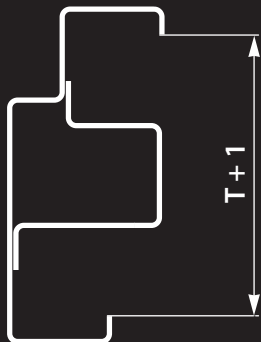

**Zárubně pro sádkokartonové příčky - typ SH,
s pevnými závěsy**

Řez zárubňového profilu SH

T = 100, 150 mm