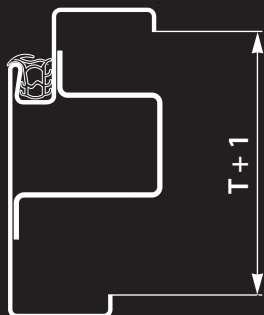

Zárubně pro sádkartonové příčky-typ SHt, s těsněním, s pevnými závěsy

Řez zárubňového profilu SHt

T = 100, 150 mm