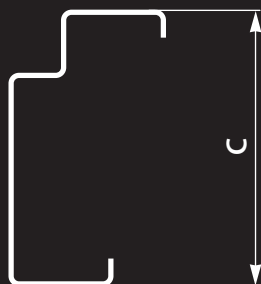

**Zárubně pro cihelné zdivo - typ ZH (dříve CGH)
ZO (dříve CGU), s pevnými závěsy**

Řez zárubňového profilu ZH

C = 95, 160 mm

 Detail otvoru pro střelku
a závěru zámku

Detail pevného závěsu OZ 50

Typ	EI, EW 30	EW 45
ZH 95/1970/600 L,P	1055 Kč	1155 Kč
ZH 95/1970/700 L,P	1070 Kč	1170 Kč
ZH 95/1970/800 L,P	1095 Kč	1195 Kč
ZH 95/1970/900 L,P	1150 Kč	1250 Kč
ZH 95/1970/1000 L,P + 1100 L,P	1175 Kč	1275 Kč
ZH 95/1970/1250 D	1340 Kč	1440 Kč
ZH 95/1970/1450 D	1360 Kč	1460 Kč
ZH 95/1970/1600 D	1420 Kč	1520 Kč
ZH 95/1970/1800 D	2210 Kč	2310 Kč

Význam značení: ZH - typ profilu, 160 - vnější šíře profilu,
1970 - průchozí výška zárubně, 800 - průchozí šířka zárubně,
P - orientace závěsů, tj. pro pravé dveře

Ceny jsou uvedeny bez DPH

**Zárubně pro porobetonové tvárnice - typ YH,
s pevnými závěsy**