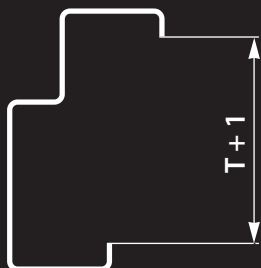

**Zárubně pro porobetonové tvárnice - typ YH,
s pevnými závěsy**

Řez zárubňového profilu YH

T = 100, 150 mm